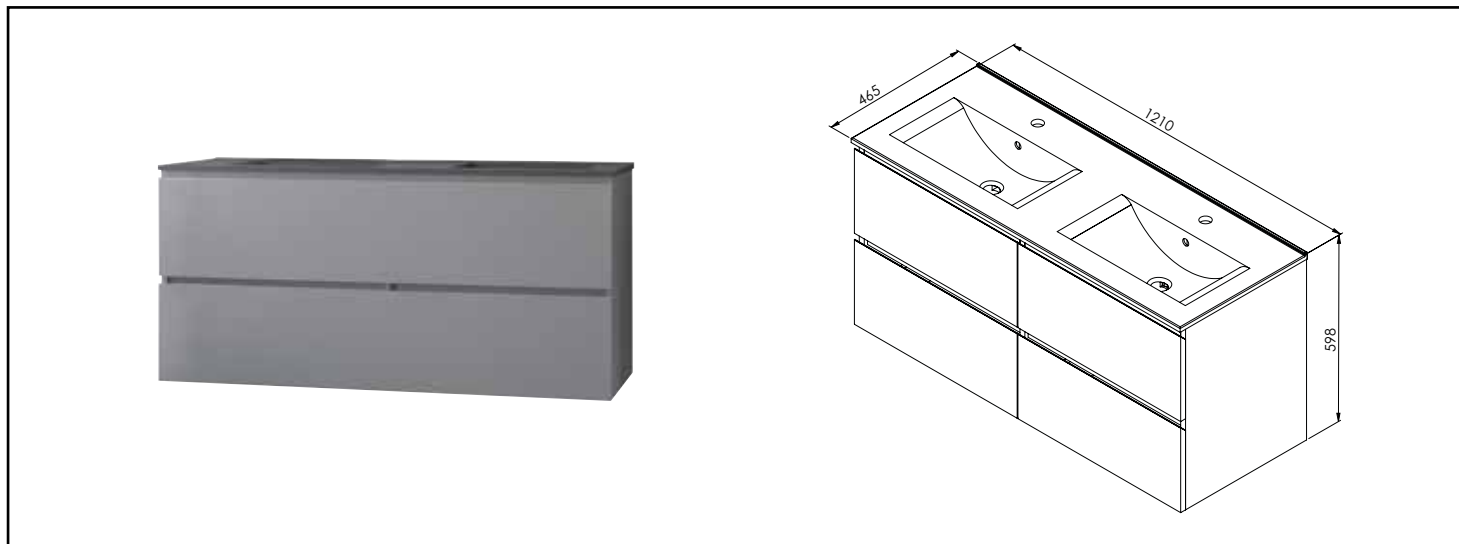

## MEUBLE SUSPENDU OSLO - DIM : 120CM - LAQUÉ GRIS MAT - PLAN NOIR - 4 TIROIRS

**CONDITIONS D'UTILISATION** Convient uniquement pour l'application prescrite.

**COMPATIBILITÉ** Veiller à l'encombrement nécessaire au montage et à la pose du meuble.